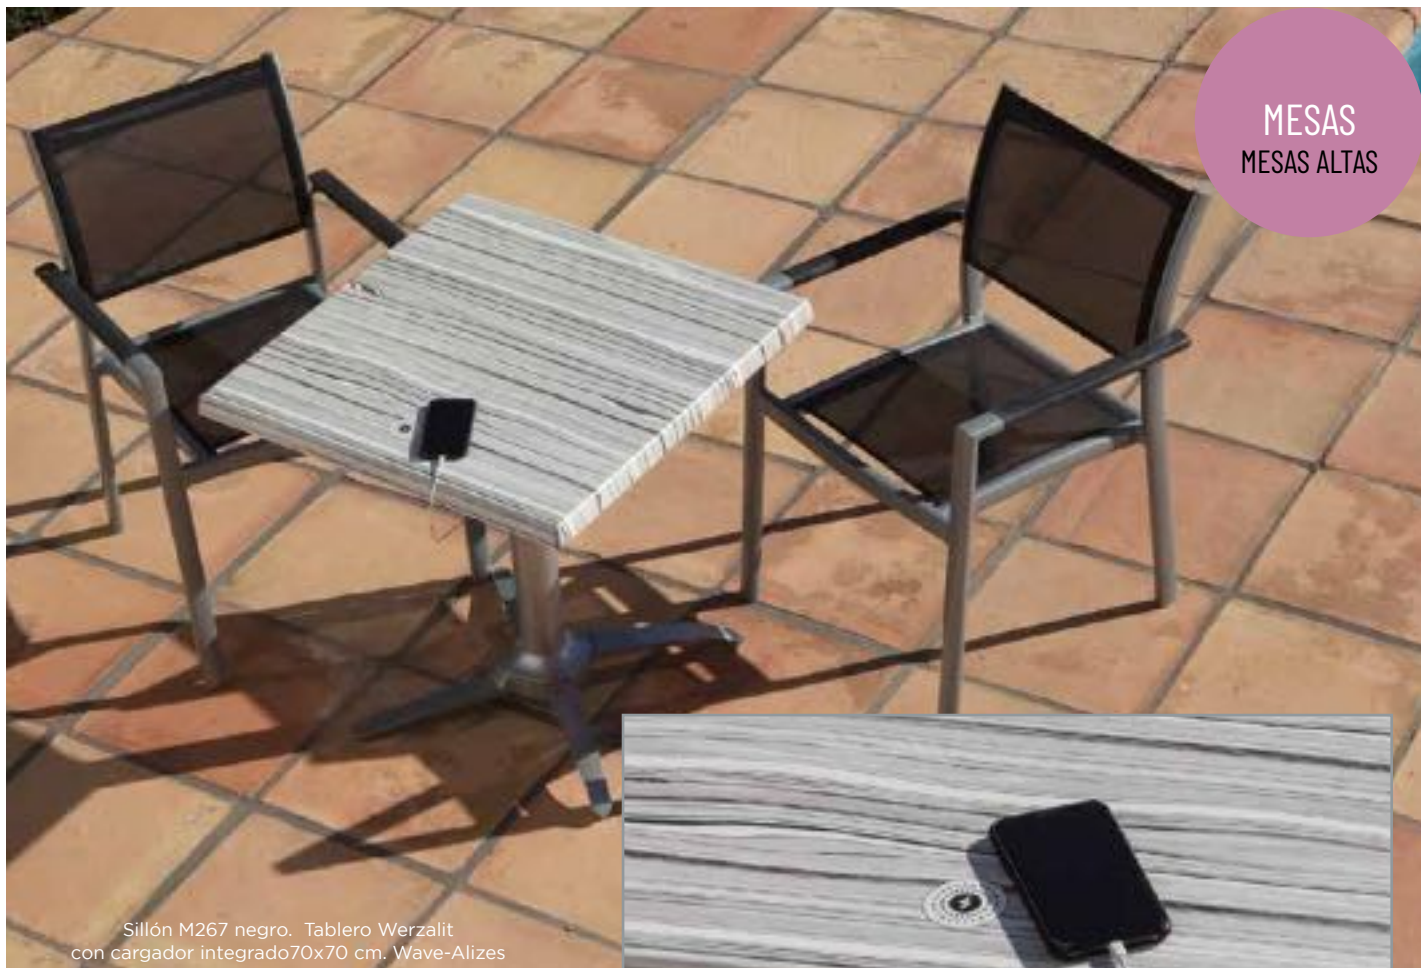

# MESAS

MESAS  
MESAS ALTAS

Sillón M267 negro. Tablero Werzalit con cargador integrado 70x70 cm. Wave-Alizes

Video  
Tablero con  
cargador  
Integrado

Carga vía USB con 2 puertos

Recarga Inalámbrica