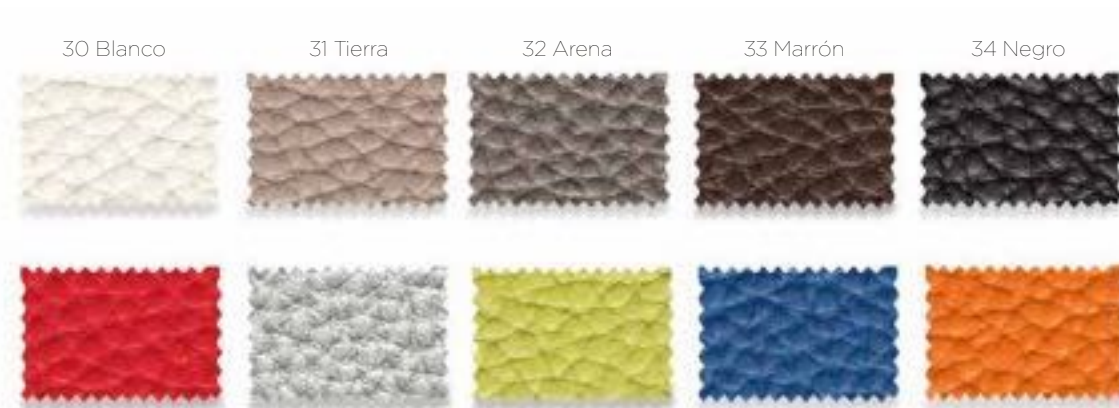

TAPIZADO ISTOL