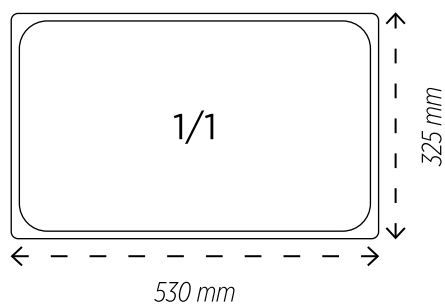

 10 | **U/V** 1 |  490

MELAMINA
Melamine / Melamine

**ALAR GASTRONORM
BLANCA 1/2 CT6**
32.5 x 26.5 x 10 CM

Ref. 175-B493/W | EAN: 8435123236494

6 | 1 | 96

**ALAR GASTRONORM
BLANCA 1/2 CT6**
32.5 x 26.5 x 6.5 CM