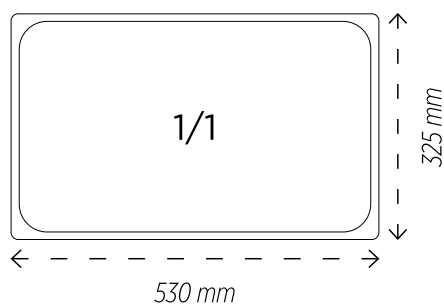

LÍNEA **GASTRONORM NEGRO**

Ref. 175-B469/B | EAN: 8435123236227

4 | **U/V** 1 | 80

Ref. 175-B491/B | EAN: 8435123236364

5 | **U/V** 1 | 80

Ref. 175-B490/B | EAN: 8435123236340

10 | **U/V** 1 | 200

Ref. 175-B470/B-1 | EAN: 8435123236326

7 | **U/V** 1 | 120