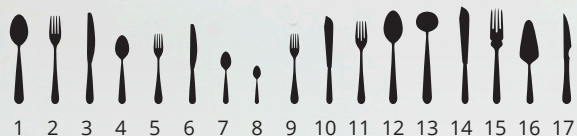

ARC TITANIUM NEGRO

3.0 mm **BRILLO**

#	DESCRIPCIÓN	DESCRIPTION	DESCRITIVO	REF.	€	
1	Cuchara mesa	TABLE SPOON	COLHER MESA	37401	7,14 €	12
2	Tenedor mesa	TABLE FORK	GARFO MESA	37402	7,14 €	12
3	Cuchillo mesa	TABLE KNIFE	FACA MESA	37403	8,83 €	12
4	Cuchara postre	DESSERT SPOON	COLHER SOBREMESA	37404	7,02 €	12
5	Tenedor postre	DESSERT FORK	GARFO SOBREMESA	37405	7,02 €	12
6	Cuchillo postre	DESSERT KNIFE	FACA SOBREMESA	37406	8,71 €	12
7	Cuchara café	TEA SPOON	COLHER CHÁ	37407	5,75 €	12
8	Cuchara moka	COFFEE SPOON	COLHER CAFÉ	37408	5,69 €	12
9	Tenedor lunch	CAKE FORK	GARFO BOLO	37409	5,81 €	12
10	Pala pescado	FISH KNIFE	FACA PEIXE	37412	7,08 €	12
11	Tenedor pescado	FISH FORK	GARFO PEIXE	37413	7,08 €	12
12	Cucharón legumbre	SERVING SPOON	COLHER ARROZ	37414	22,99 €	1
13	Cazo sopa	SOUP LADLE	COLHER TERRINA	37416	31,34 €	1
14	Cuchara azúcar	SUGAR SPOON	COLHER AÇÚCAR	37417	6,41 €	12
15	Pala servir pescado	FISH SERVING KNIFE	FACA TRINCHAR PEIXE	37422	22,99 €	1
16	Tenedor servir pescado	FISH SERVING FORK	GARFO TRINCHAR PEIXE	37423	22,99 €	1
17	Pala pastel	CAKE SERVER	PÁ BOLO	37425	22,99 €	1