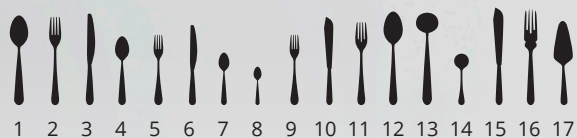

#	DESCRIPCIÓN	DESCRIPTION	DESCRITIVO	REF.	€	
1	Cuchara mesa	TABLE SPOON	COLHER MESA	27401	3,51 €	12
2	Tenedor mesa	TABLE FORK	GARFO MESA	27402	3,51 €	12
3	Cuchillo mesa	TABLE KNIFE	FACA MESA	27403	5,28 €	12
4	Cuchara postre	DESSERT SPOON	COLHER SOBREMESA	27404	3,45 €	12
5	Tenedor postre	DESSERT FORK	GARFO SOBREMESA	27405	3,45 €	12
6	Cuchillo postre	DESSERT KNIFE	FACA SOBREMESA	27406	5,15 €	12
7	Cuchara café	TEA SPOON	COLHER CHÁ	27407	2,12 €	12
8	Cuchara moka	COFFEE SPOON	COLHER CAFÉ	27408	2,06 €	12
9	Tenedor lunch	CAKE FORK	GARFO BOLO	27409	2,18 €	12
10	Pala pescado	FISH KNIFE	FACA PEIXE	27412	3,49 €	12
11	Tenedor pescado	FISH FORK	GARFO PEIXE	27413	3,49 €	12
12	Cucharón legumbre	SERVING SPOON	COLHER ARROZ	27414	10,89 €	1
13	Cazo sopa	SOUP LADLE	COLHER TERRINA	27416	18,15 €	1
14	Cuchara azúcar	SUGAR SPOON	COLHER AÇÚCAR	27417	3,70 €	12
15	Pala servir pescado	FISH SERVING FORK	FACA TRINCHAR PEIXE	09022	10,89 €	1
16	Tenedor servir pescado	FISH SERVING FORK	GARFO TRINCHAR PEIXE	09023	10,89 €	1
17	Pala pastel	CAKE SERVER	PÁ BOLO	09025	10,89 €	1
	Est. 24 Pzas.	24 PCS. BOX	FAQUEIRO 24 PÇS	27480	98,00 €	1
	Est. 75 Pzas.	75 PCS. BOX	FAQUEIRO 75 PÇS	27483	280,00 €	1
	Est. 113 Pzas.	113 PCS. BOX	FAQUEIRO 113 PÇS	27485	450,00 €	1