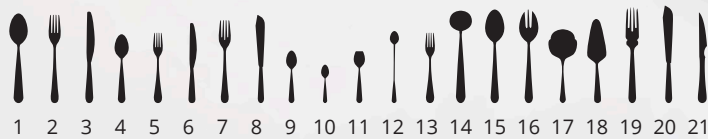

901 PERLINO

18/0 AISI 430 1.8 mm

#	DESCRIPCIÓN	DESCRIPTION	DESCRITIVO	REF.	€	
1	Cuchara mesa	TABLE SPOON	COLHER MESA	901001	1,45 €	12
2	Tenedor mesa	TABLE FORK	GARFO MESA	901002	1,45 €	12
3	Cuchillo mesa mb	TABLE KNIFE	FACA MESA	901003	2,67 €	12
4	Cuchara postre	DESSERT SPOON	COLHER SOBREMESA	901004	1,36 €	12
5	Tenedor postre	DESSERT FORK	GARFO SOBREMESA	901005	1,36 €	12
6	Cuchillo postre mb	DESSERT KNIFE	FACA SOBREMESA	901006	2,62 €	12
7	Tenedor pescado	FISH FORK	GARFO PEIXE	901007	1,38 €	12
8	Pala pescado	FISH KNIFE	FACA PEIXE	901008	1,38 €	12
9	Cuchara café	TEA SPOON	COLHER CHÁ	901009	0,95 €	12
10	Cuchara moka	COFFEE SPOON	COLHER CAFÉ	901010	0,89 €	12
11	Cuchara helado	ICE CREAM SPOON	COLHER GELADO	901011	0,99 €	12
12	Cuchara refresco	SODA SPOON	COLHER REFRESCO	901013	1,60 €	12
13	Tenedor lunch	CAKE FORK	GARFO BOLO	901015	0,99 €	12
14	Cazo sopa	SOUP LADLE	COLHER TERRINA	901019	12,83 €	1
15	Cucharón legumbre	SERVING SPOON	COLHER ARROZ	901020	4,16 €	1
16	Tenedor legumbre	SOUP FORK	GARFO TERRINA	901021	4,16 €	1
17	Pala huevos	EGGS SERVER	PÁ OVOS	901022	5,67 €	1
18	Pala pastel	CAKE SERVER	PÁ BOLO	901023	4,16 €	1
19	Tenedor servir pescado	FISH SERVING FORK	GARFO TRINCHAR PEIXE	901027	4,16 €	1
20	Pala servir pescado	FISH SERVING FORK	FACA TRINCHAR PEIXE	901028	4,16 €	1
21	Cuchillo chuletero	STEAK KNIFE	FACA CHURRASCO	901039	2,75 €	12
	Est. 24 Pzs	24 PCS. BOX	FAQUEIRO 24 PÇS	350901	37,00 €	1
	Est. 24 Pzas. c/chuletero	24 PCS. BOX WITH STEAK KNIFE	FAQUEIRO 24 PÇS CON F. CHURRASCO	351901	39,00 €	1
	Est. 75 Pzs	75 PCS. BOX	FAQUEIRO 75 PÇS	353901	123,00 €	1
	Est. 113 Pzas.	113 PCS. BOX	FAQUEIRO 113 PÇS	355901	192,00 €	1
	Est. 113 Pzas. c/chuletero	113 PCS. BOX WITH STEAK KNIFE	F. 113 PÇS CON F. CHURRASCO	457901	197,00 €	1