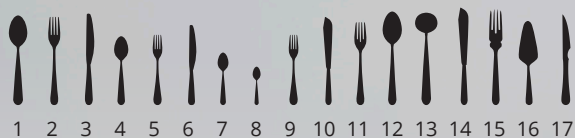

NUEVA YORK

18/10 AISI 304 2.5 mm

#	DESCRIPCIÓN	DESCRIPTION	DESCRITIVO	REF.	€	
1	Cuchara mesa	TABLE SPOON	COLHER MESA	23001	2,98 €	12
2	Tenedor mesa	TABLE FORK	GARFO MESA	23002	2,98 €	12
3	Cuchillo mesa	TABLE KNIFE	FACA MESA	23003	4,05 €	12
4	Cuchara postre	DESSERT SPOON	COLHER SOBREMESA	23004	2,90 €	12
5	Tenedor postre	DESSERT FORK	GARFO SOBREMESA	23005	2,90 €	12
6	Cuchillo postre	DESSERT KNIFE	FACA SOBREMESA	23006	4,00 €	12
7	Cuchara café	TEA SPOON	COLHER CHÁ	23007	1,77 €	12
8	Cuchara moka	COFFEE SPOON	COLHER CAFÉ	23008	1,73 €	12
9	Tenedor lunch	CAKE FORK	GARFO BOLO	23009	1,81 €	12
10	Pala pescado	FISH KNIFE	FACA PEIXE	23012	2,96 €	12
11	Tenedor pescado	FISH FORK	GARFO PEIXE	23013	2,96 €	12
12	Cucharón legumbre	SERVING SPOON	COLHER ARROZ	23014	8,28 €	1
13	Cazo sopa	SOUP LADLE	COLHER TERRINA	23016	19,32 €	1
14	Pala servir pescado	FISH SERVING FORK	FACA TRINCHAR PEIXE	23022	8,28 €	1
15	Tenedor servir pescado	FISH SERVING FORK	GARFO TRINCHAR PEIXE	23023	8,28 €	1
16	Pala pastel	CAKE SERVER	PÁ BOLO	23025	8,28 €	1
17	Cuchillo chuletero	STEAK KNIFE	FACA CHURRASCO	23033	4,37 €	12
	Est. 24 Pzas.	24 PCS. BOX	FAQUEIRO 24 PÇS	35023	90,00 €	1
	Est. 75 Pzas.	75 PCS. BOX	FAQUEIRO 75 PÇS	35323	250,00 €	1
	Est. 75 Pzas. C/ chuletero	75 PCS. BOX WITH STEAK KNIFE	C. 75 PÇS CON F. CHURRASCO	45423	260,00 €	1
	Est. 113 Pzas.	113 PCS. BOX	FAQUEIRO 113 PÇS	35523	390,00 €	1
	Est. 113 Pzas. c/chuletero	113 PCS. BOX WITH STEAK KNIFE	F. 113 PÇS CON F. CHURRASCO	23088	400,00 €	1